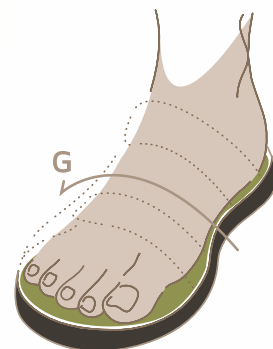

SUPERSTRETCH

Weiches Leder & elastisches Futter

DIE PERFEKTEN BEGLEITER

9409

Vario-Soft-Kräuterfußbett
Stretch/Lederfutter | 4 - 9

9100 - schwarz Leder
mit auswechselbarem
Fußbett

9711

Vario-Soft-Kräuterfußbett
Stretch/Lederfutter | 3,5 - 9

9401 - schwarz Kroko komb.
mit auswechselbarem
Fußbett

9760

Vario-Soft-Kräuterfußbett
Stretch/Lederfutter | 3 - 8,5

9103 - schwarz Leder komb.
mit auswechselbarem
Fußbett

SUPERSTRETCH

unsichtbare Halluxfunktion

Problemzone

verwöhnt Hallux - Füße

RIMINI

MIT RUTSCHHEMMENDER PU - LAUF SOHLE

2621

Vario Kräuterfußbett
Textilfutter | 35 - 42

7082 - blau Smart
mit auswechselbarem
Leichtkork-Fußbett

2621

Vario Kräuterfußbett
Textilfutter | 36 - 42

8082 - weiß Smart
mit auswechselbarem
Leichtkork-Fußbett

2622

Vario Kräuterfußbett
Textilfutter | 35 - 43

5036 - grün Graffity
mit auswechselbarem
Leichtkork-Fußbett

2641

Vario Kräuterfußbett
Textilfutter | 35 - 42

1301 - taupe Velour komb.
mit auswechselbarem
Leichtkork-Fußbett

2641

Vario Kräuterfußbett
Textilfutter | 35 - 42

7301 - blau Velour komb.
mit auswechselbarem
Leichtkork-Fußbett

0026

Rimini
35 - 43
Ersatzfußbett
2621, 2622, 2641

Gesundes
WOHLBEFINDEN